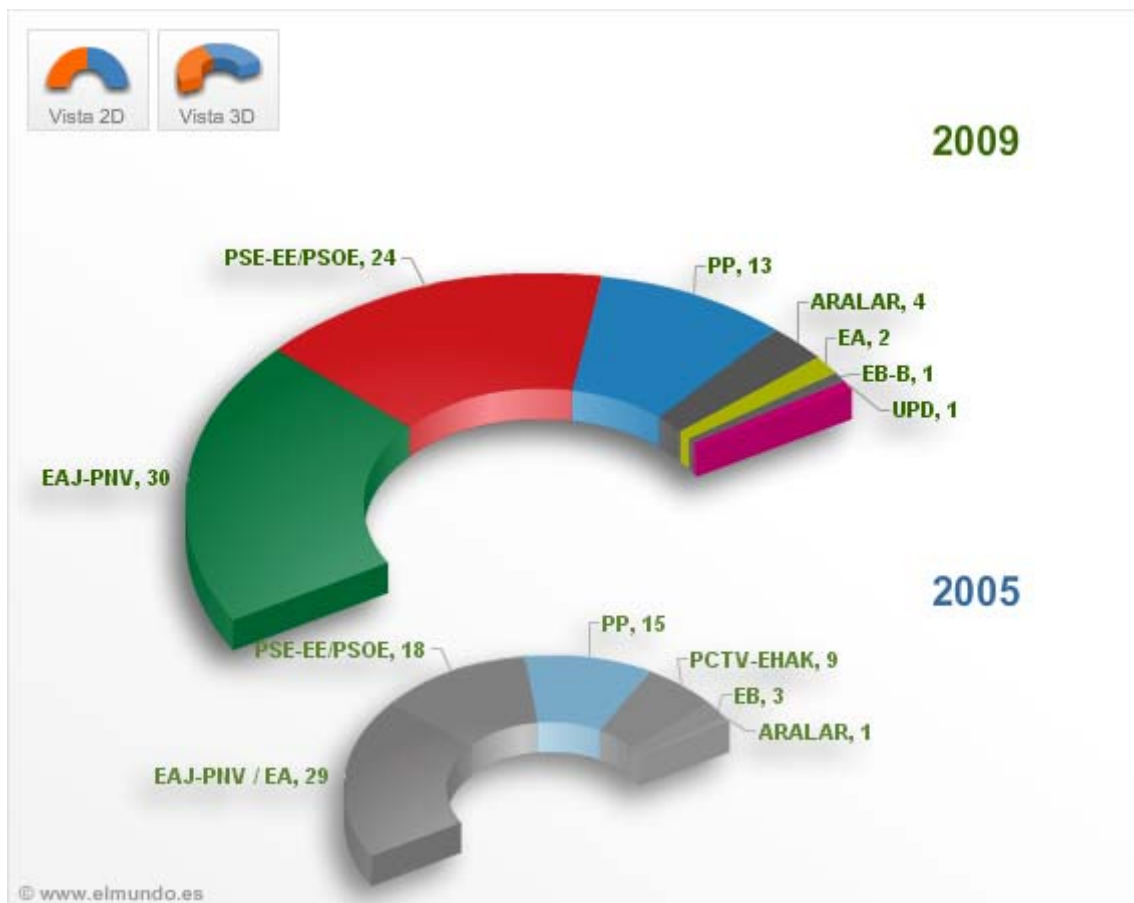

Partido	Escaños	Votos	
EAJ-PNV	30	396557	38.56 %
PSE-EE/PSOE	24	315893	30.71 %
PP	13	144944	14.09 %
ARALAR	4	62214	6.05 %
EA	2	37820	3.68 %
EB-B	1	36134	3.51 %
UPD	1	22002	2.14 %
PH	0	0	0 %
PACMA/ZAAAA	0	0	0 %
BERDEAK-LV	0	0	0 %
PFYV	0	0	0 %
EKA	0	0	0 %
POSI	0	0	0 %
PUM+J	0	0	0 %

Escrutado	100.00 %	
Escaños a elegir	75	
Votos contabilizados	1141219	65.88 %
Abstenciones	60599	34.12 %
Votos en blanco	11740	1.03 %
Votos nulos	100924	8.84 %

Elecciones País Vasco 2009

PAIS Vasco. Álava 2009